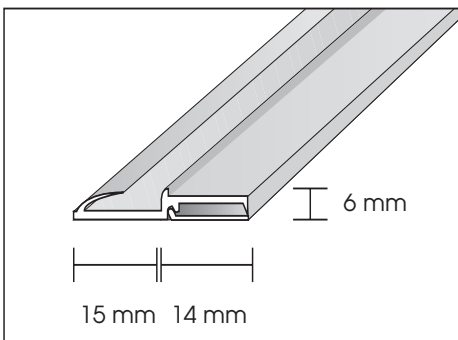

Actual Size

Product Code : CB02 Door Seal  
 Packing : 200 pcs /Ctn  
 3.6m /pc

Item Code : CB02 Door Seal  
 Size : 10 mm x 11 mm  
 Packing : 150 Pcs

Item Code : SW866 Door Seal  
 Size : 15 mm x 14 mm  
 Packing : 150 Pcs

Item Code : SW 387-01 Door Seal  
Size : 21.0 mm X 1.5 mm  
Packing : 75 m/ Roll