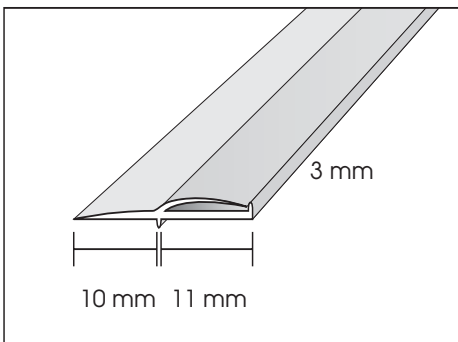

Actual Size

Product Code : CB02 Door Seal  
 Packing : 200 pcs /Ctn  
 3.6m /pc

Item Code : CB02 Door Seal  
 Size : 10 mm x 11 mm  
 Packing : 150 Pcs

Item Code : SW866 Door Seal  
 Size : 15 mm x 14 mm  
 Packing : 150 Pcs

Item Code : SW 387-01 Door Seal  
Size : 21.0 mm X 1.5 mm  
Packing : 75 m/ Roll