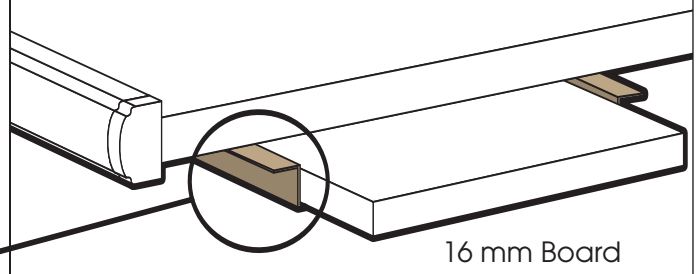

**SW618 Keyboard Profile**

Item Code : SW 618 Keyboard Profile  
 Size : 39 mm x 3.6 m  
 Packing : 25 pcs /Ctn

Item Code : SW 618 End Cap  
 Packing : 1,000 sets /Ctn

**SW668 Keyboard Profile**

Item Code : SW 668 Keyboard Profile  
 Size : 26.5 mm X 3.6 m  
 Packing : 30 pcs /Ctn

**Mouse Pad Holder**

Item Code : SW 644 Mouse Pad Profile  
 Size : 17.0 mm X 480 mm  
 Packing : 200 pcs /Ctn