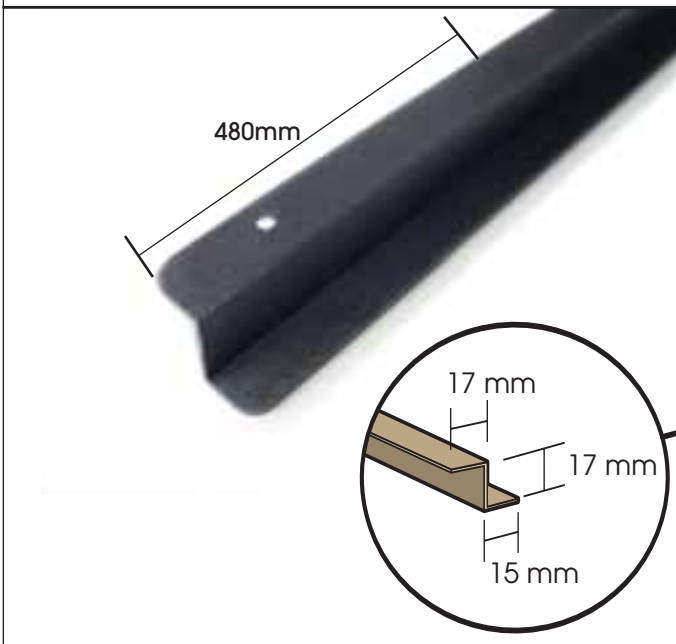

**SW618 Keyboard Profile**

Item Code : SW 618 Keyboard Profile  
 Size : 39 mm x 3.6 m  
 Packing : 25 pcs /Ctn

Item Code : SW 618 End Cap  
 Packing : 1,000 sets /Ctn

**SW668 Keyboard Profile**

Item Code : SW 668 Keyboard Profile  
 Size : 26.5 mm X 3.6 m  
 Packing : 30 pcs /Ctn

**Mouse Pad Holder**

Item Code : SW 644 Mouse Pad Profile  
 Size : 17.0 mm X 480 mm  
 Packing : 200 pcs /Ctn