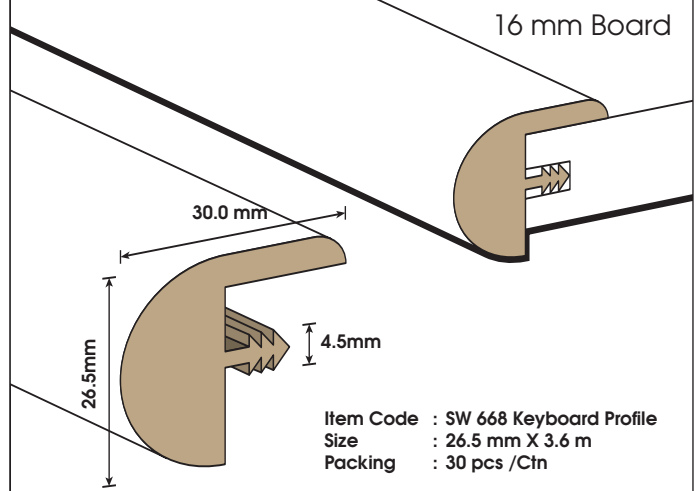

**SW618 Keyboard Profile**

Item Code : SW 618 Keyboard Profile  
 Size : 39 mm x 3.6 m  
 Packing : 25 pcs /Ctn

Item Code : SW 618 End Cap  
 Packing : 1,000 sets /Ctn

**SW668 Keyboard Profile**

Item Code : SW 668 Keyboard Profile  
 Size : 26.5 mm X 3.6 m  
 Packing : 30 pcs /Ctn

**Mouse Pad Holder**

Item Code : SW 644 Mouse Pad Profile  
 Size : 17.0 mm X 480 mm  
 Packing : 200 pcs /Ctn