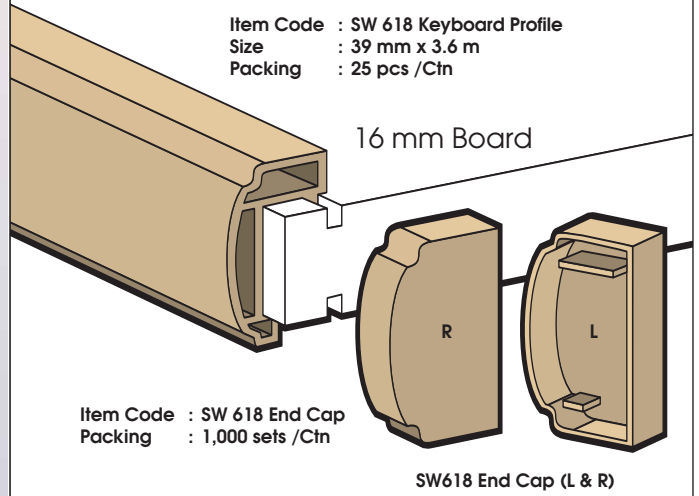

**SW618 Keyboard Profile**

Item Code : SW 618 Keyboard Profile  
 Size : 39 mm x 3.6 m  
 Packing : 25 pcs /Ctn

Item Code : SW 618 End Cap  
 Packing : 1,000 sets /Ctn

**SW668 Keyboard Profile**

Item Code : SW 668 Keyboard Profile  
 Size : 26.5 mm X 3.6 m  
 Packing : 30 pcs /Ctn

**Mouse Pad Holder**

Item Code : SW 644 Mouse Pad Profile  
 Size : 17.0 mm X 480 mm  
 Packing : 200 pcs /Ctn