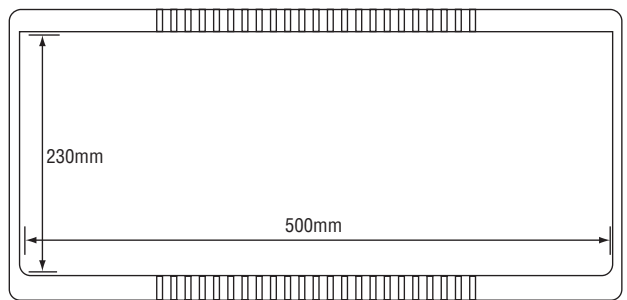

Item Code : **Plastic Keyboard Tray**

Material : **ABS & PP**

Color : **Light Grey or Black**

Unit/Box : **One Set**

Per Carton : **20 Sets**

Item Code : **Metal Keyboard Tray**

Material : **Metal**

Color : **Grey**

Unit/Box : **One Set**

Per Carton : **20 Sets**