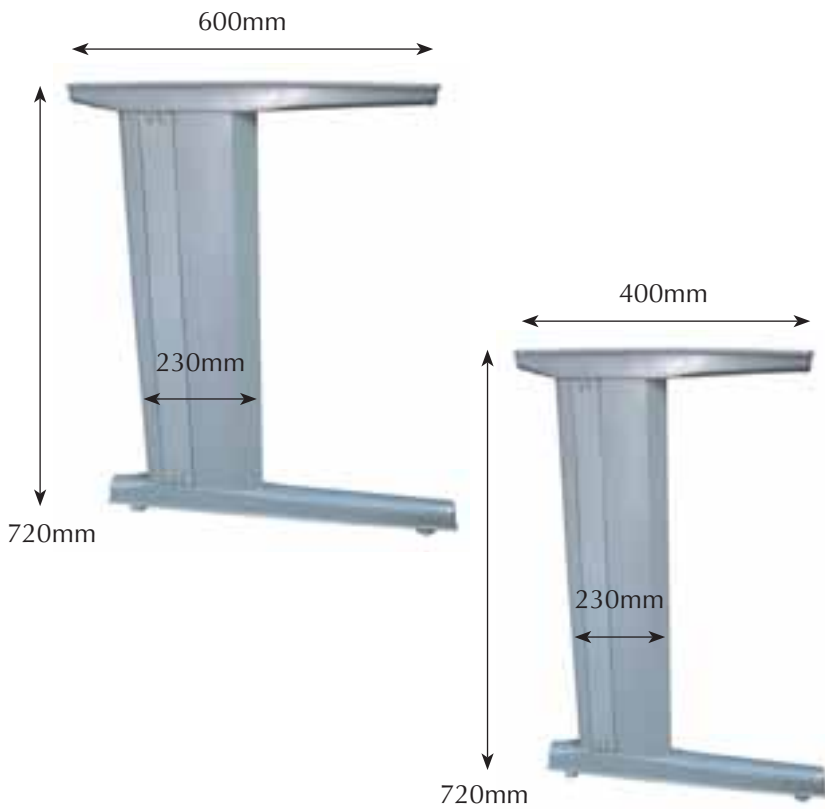

TR107
METAL TABLE LEG

Item : TR 107 Metal Table Leg
Colour : Silver Grey
Packing : 1 Set / Ctn

TABLE METAL LEG

Item Code	: W20 Metal Leg
Size	: 70 mm x 700 mm
Colour	: Matt Silver
Packing	: 4 pcs / ctn

Item Code	: ST21 Chrome Leg
Size	: 60 mm x 700 mm
Colour	: Chrome
Packing	: 4 pcs / ctn

Item Code	: W22 Snake Wire Casing
Size	: 60 mm x 800 mm
Colour	: Matt Silver
Packing	: 4 set / ctn