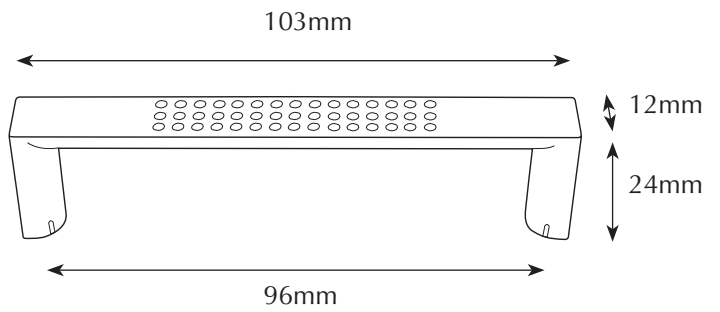

Item Code: **322 Steel Cabinet Handle**

Item Code: **SW 181S Office Handle**

Item Code: **181B Office Handle**

PLASTIC HANDLE

Item : **TR 116 - 32mm Handle**
 Colour : Grey / Black / Silver
 Packing : 1000 Pcs / Ctn

Item : **TR 117 - 96mm Handle**
 Colour : Grey / Black / Silver
 Packing : 600 Pcs / Ctn

Item : **TR 118 - 128mm Handle**
 Colour : Grey / Black / Silver
 Packing : 600 Pcs / Ctn

Item : **TR 116 - 128mm Handle**
 Colour : Grey / Black / Silver
 Packing : 600 Pcs / Ctn