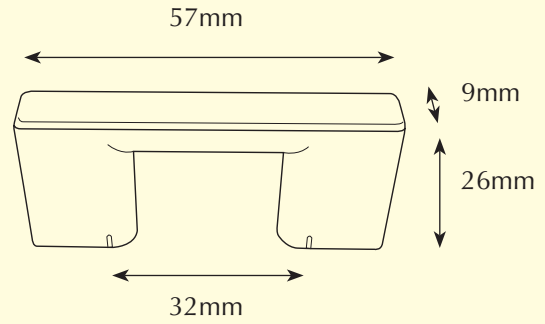

Item Code: **322 Steel Cabinet Handle**

Item Code: **SW 181S Office Handle**

Item Code: **181B Office Handle**

PLASTIC HANDLE

Item : **TR 116 - 32mm Handle**
 Colour : Grey / Black / Silver
 Packing : 1000 Pcs / Ctn

Item : **TR 117 - 96mm Handle**
 Colour : Grey / Black / Silver
 Packing : 600 Pcs / Ctn

Item : **TR 118 - 128mm Handle**
 Colour : Grey / Black / Silver
 Packing : 600 Pcs / Ctn

Item : **TR 116 - 128mm Handle**
 Colour : Grey / Black / Silver
 Packing : 600 Pcs / Ctn