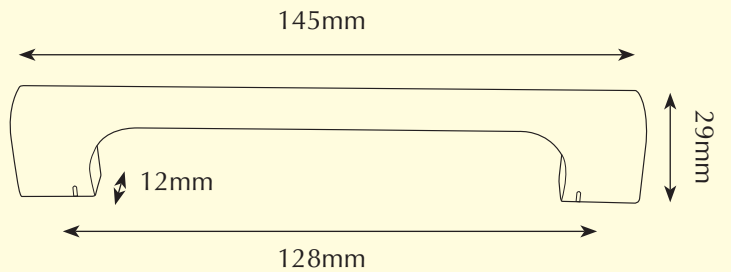

Item Code: **322 Steel Cabinet Handle**

Item Code: **SW 181S Office Handle**

Item Code: **181B Office Handle**

PLASTIC HANDLE

Item : **TR 116 - 32mm Handle**
 Colour : Grey / Black / Silver
 Packing : 1000 Pcs / Ctn

Item : **TR 117 - 96mm Handle**
 Colour : Grey / Black / Silver
 Packing : 600 Pcs / Ctn

Item : **TR 118 - 128mm Handle**
 Colour : Grey / Black / Silver
 Packing : 600 Pcs / Ctn

Item : **TR 116 - 128mm Handle**
 Colour : Grey / Black / Silver
 Packing : 600 Pcs / Ctn