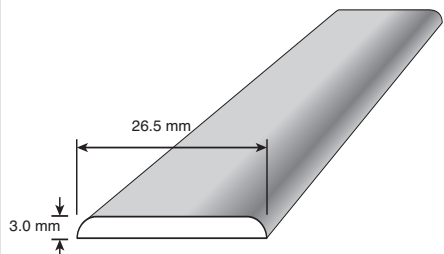

1 Item Code : SW 381 Profile  
 Size : 19.5 mm x 1.5 mm  
 Packing : 50 m/ Roll

2 Item Code : SW 381 Profile  
 Size : 21.0 mm x 1.5 mm  
 Packing : 50 m/ Roll

3 Item Code : SW 381 Profile  
 Size : 26.5 mm x 1.5 mm  
 Packing : 50 m/ Roll

4 Item Code : SW 381 Profile  
 Size : 19.5 mm x 2.5 mm  
 Packing : 50 m/ Roll

5 Item Code : SW 381 Profile  
 Size : 26.5 mm x 2.5 mm  
 Packing : 50 m/ Roll

6 Item Code : SW 381 Profile  
 Size : 17.3 mm x 3.0 mm  
 Packing : 50 m/ Roll

7 Item Code : SW 381 Profile  
 Size : 19.5 mm x 3.0 mm  
 Packing : 50 m/ Roll

8 Item Code : SW 381 Profile  
 Size : 26.5 mm x 3.0 mm  
 Packing : 50 m/ Roll

9 Item Code : SW 381 Profile  
 Size : 33.0 mm x 3.0 mm  
 Packing : 50 m/ Roll

10 Item Code : SW 381 Profile  
 Size : 40.0 mm x 3.0 mm  
 Packing : 50 m/ Roll