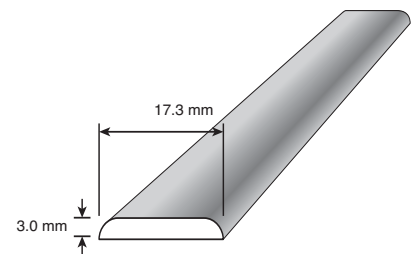

1 Item Code : SW 381 Profile  
 Size : 19.5 mm x 1.5 mm  
 Packing : 50 m/ Roll

2 Item Code : SW 381 Profile  
 Size : 21.0 mm x 1.5 mm  
 Packing : 50 m/ Roll

3 Item Code : SW 381 Profile  
 Size : 26.5 mm x 1.5 mm  
 Packing : 50 m/ Roll

4 Item Code : SW 381 Profile  
 Size : 19.5 mm x 2.5 mm  
 Packing : 50 m/ Roll

5 Item Code : SW 381 Profile  
 Size : 26.5 mm x 2.5 mm  
 Packing : 50 m/ Roll

6 Item Code : SW 381 Profile  
 Size : 17.3 mm x 3.0 mm  
 Packing : 50 m/ Roll

7 Item Code : SW 381 Profile  
 Size : 19.5 mm x 3.0 mm  
 Packing : 50 m/ Roll

8 Item Code : SW 381 Profile  
 Size : 26.5 mm x 3.0 mm  
 Packing : 50 m/ Roll

9 Item Code : SW 381 Profile  
 Size : 33.0 mm x 3.0 mm  
 Packing : 50 m/ Roll

10 Item Code : SW 381 Profile  
 Size : 40.0 mm x 3.0 mm  
 Packing : 50 m/ Roll