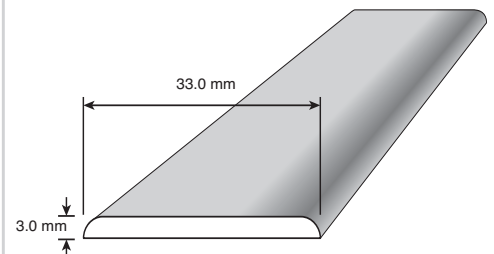

1 Item Code : SW 381 Profile  
 Size : 19.5 mm x 1.5 mm  
 Packing : 50 m/ Roll

2 Item Code : SW 381 Profile  
 Size : 21.0 mm x 1.5 mm  
 Packing : 50 m/ Roll

3 Item Code : SW 381 Profile  
 Size : 26.5 mm x 1.5 mm  
 Packing : 50 m/ Roll

4 Item Code : SW 381 Profile  
 Size : 19.5 mm x 2.5 mm  
 Packing : 50 m/ Roll

5 Item Code : SW 381 Profile  
 Size : 26.5 mm x 2.5 mm  
 Packing : 50 m/ Roll

6 Item Code : SW 381 Profile  
 Size : 17.3 mm x 3.0 mm  
 Packing : 50 m/ Roll

7 Item Code : SW 381 Profile  
 Size : 19.5 mm x 3.0 mm  
 Packing : 50 m/ Roll

8 Item Code : SW 381 Profile  
 Size : 26.5 mm x 3.0 mm  
 Packing : 50 m/ Roll

9 Item Code : SW 381 Profile  
 Size : 33.0 mm x 3.0 mm  
 Packing : 50 m/ Roll

10 Item Code : SW 381 Profile  
 Size : 40.0 mm x 3.0 mm  
 Packing : 50 m/ Roll