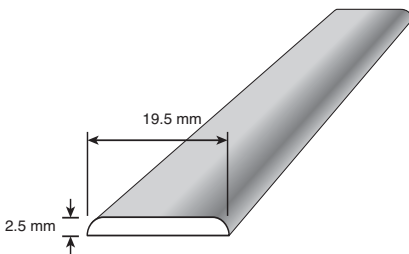

1 Item Code : SW 381 Profile  
 Size : 19.5 mm x 1.5 mm  
 Packing : 50 m/ Roll

2 Item Code : SW 381 Profile  
 Size : 21.0 mm x 1.5 mm  
 Packing : 50 m/ Roll

3 Item Code : SW 381 Profile  
 Size : 26.5 mm x 1.5 mm  
 Packing : 50 m/ Roll

4 Item Code : SW 381 Profile  
 Size : 19.5 mm x 2.5 mm  
 Packing : 50 m/ Roll

5 Item Code : SW 381 Profile  
 Size : 26.5 mm x 2.5 mm  
 Packing : 50 m/ Roll

6 Item Code : SW 381 Profile  
 Size : 17.3 mm x 3.0 mm  
 Packing : 50 m/ Roll

7 Item Code : SW 381 Profile  
 Size : 19.5 mm x 3.0 mm  
 Packing : 50 m/ Roll

8 Item Code : SW 381 Profile  
 Size : 26.5 mm x 3.0 mm  
 Packing : 50 m/ Roll

9 Item Code : SW 381 Profile  
 Size : 33.0 mm x 3.0 mm  
 Packing : 50 m/ Roll

10 Item Code : SW 381 Profile  
 Size : 40.0 mm x 3.0 mm  
 Packing : 50 m/ Roll