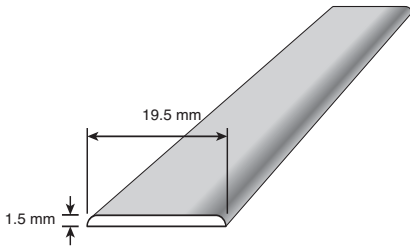

1 Item Code : SW 381 Profile  
 Size : 19.5 mm x 1.5 mm  
 Packing : 50 m/ Roll

2 Item Code : SW 381 Profile  
 Size : 21.0 mm x 1.5 mm  
 Packing : 50 m/ Roll

3 Item Code : SW 381 Profile  
 Size : 26.5 mm x 1.5 mm  
 Packing : 50 m/ Roll

4 Item Code : SW 381 Profile  
 Size : 19.5 mm x 2.5 mm  
 Packing : 50 m/ Roll

5 Item Code : SW 381 Profile  
 Size : 26.5 mm x 2.5 mm  
 Packing : 50 m/ Roll

6 Item Code : SW 381 Profile  
 Size : 17.3 mm x 3.0 mm  
 Packing : 50 m/ Roll

7 Item Code : SW 381 Profile  
 Size : 19.5 mm x 3.0 mm  
 Packing : 50 m/ Roll

8 Item Code : SW 381 Profile  
 Size : 26.5 mm x 3.0 mm  
 Packing : 50 m/ Roll

9 Item Code : SW 381 Profile  
 Size : 33.0 mm x 3.0 mm  
 Packing : 50 m/ Roll

10 Item Code : SW 381 Profile  
 Size : 40.0 mm x 3.0 mm  
 Packing : 50 m/ Roll