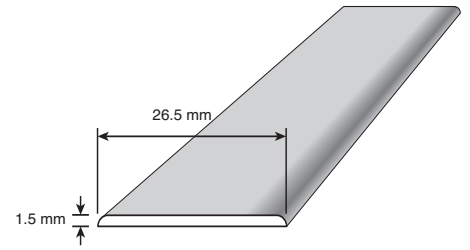

1 Item Code : SW 381 Profile  
 Size : 19.5 mm x 1.5 mm  
 Packing : 50 m/ Roll

2 Item Code : SW 381 Profile  
 Size : 21.0 mm x 1.5 mm  
 Packing : 50 m/ Roll

3 Item Code : SW 381 Profile  
 Size : 26.5 mm x 1.5 mm  
 Packing : 50 m/ Roll

4 Item Code : SW 381 Profile  
 Size : 19.5 mm x 2.5 mm  
 Packing : 50 m/ Roll

5 Item Code : SW 381 Profile  
 Size : 26.5 mm x 2.5 mm  
 Packing : 50 m/ Roll

6 Item Code : SW 381 Profile  
 Size : 17.3 mm x 3.0 mm  
 Packing : 50 m/ Roll

7 Item Code : SW 381 Profile  
 Size : 19.5 mm x 3.0 mm  
 Packing : 50 m/ Roll

8 Item Code : SW 381 Profile  
 Size : 26.5 mm x 3.0 mm  
 Packing : 50 m/ Roll

9 Item Code : SW 381 Profile  
 Size : 33.0 mm x 3.0 mm  
 Packing : 50 m/ Roll

10 Item Code : SW 381 Profile  
 Size : 40.0 mm x 3.0 mm  
 Packing : 50 m/ Roll