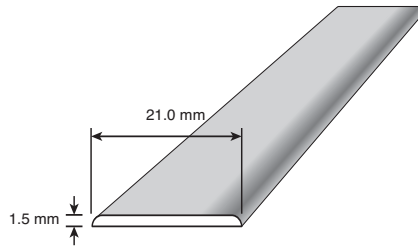

1 Item Code : SW 381 Profile  
 Size : 19.5 mm x 1.5 mm  
 Packing : 50 m/ Roll

2 Item Code : SW 381 Profile  
 Size : 21.0 mm x 1.5 mm  
 Packing : 50 m/ Roll

3 Item Code : SW 381 Profile  
 Size : 26.5 mm x 1.5 mm  
 Packing : 50 m/ Roll

4 Item Code : SW 381 Profile  
 Size : 19.5 mm x 2.5 mm  
 Packing : 50 m/ Roll

5 Item Code : SW 381 Profile  
 Size : 26.5 mm x 2.5 mm  
 Packing : 50 m/ Roll

6 Item Code : SW 381 Profile  
 Size : 17.3 mm x 3.0 mm  
 Packing : 50 m/ Roll

7 Item Code : SW 381 Profile  
 Size : 19.5 mm x 3.0 mm  
 Packing : 50 m/ Roll

8 Item Code : SW 381 Profile  
 Size : 26.5 mm x 3.0 mm  
 Packing : 50 m/ Roll

9 Item Code : SW 381 Profile  
 Size : 33.0 mm x 3.0 mm  
 Packing : 50 m/ Roll

10 Item Code : SW 381 Profile  
 Size : 40.0 mm x 3.0 mm  
 Packing : 50 m/ Roll