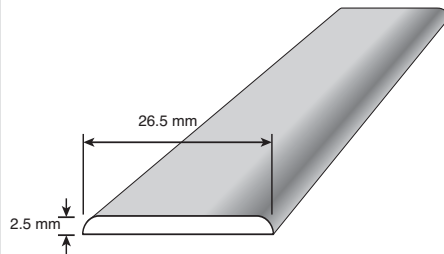

1 Item Code : SW 381 Profile  
 Size : 19.5 mm x 1.5 mm  
 Packing : 50 m/ Roll

2 Item Code : SW 381 Profile  
 Size : 21.0 mm x 1.5 mm  
 Packing : 50 m/ Roll

3 Item Code : SW 381 Profile  
 Size : 26.5 mm x 1.5 mm  
 Packing : 50 m/ Roll

4 Item Code : SW 381 Profile  
 Size : 19.5 mm x 2.5 mm  
 Packing : 50 m/ Roll

5 Item Code : SW 381 Profile  
 Size : 26.5 mm x 2.5 mm  
 Packing : 50 m/ Roll

6 Item Code : SW 381 Profile  
 Size : 17.3 mm x 3.0 mm  
 Packing : 50 m/ Roll

7 Item Code : SW 381 Profile  
 Size : 19.5 mm x 3.0 mm  
 Packing : 50 m/ Roll

8 Item Code : SW 381 Profile  
 Size : 26.5 mm x 3.0 mm  
 Packing : 50 m/ Roll

9 Item Code : SW 381 Profile  
 Size : 33.0 mm x 3.0 mm  
 Packing : 50 m/ Roll

10 Item Code : SW 381 Profile  
 Size : 40.0 mm x 3.0 mm  
 Packing : 50 m/ Roll