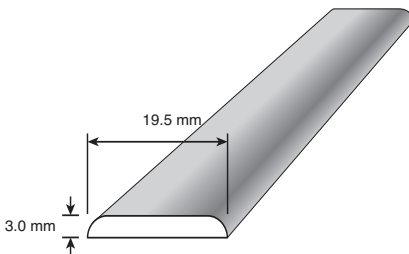

1 Item Code : SW 381 Profile  
 Size : 19.5 mm x 1.5 mm  
 Packing : 50 m/ Roll

2 Item Code : SW 381 Profile  
 Size : 21.0 mm x 1.5 mm  
 Packing : 50 m/ Roll

3 Item Code : SW 381 Profile  
 Size : 26.5 mm x 1.5 mm  
 Packing : 50 m/ Roll

4 Item Code : SW 381 Profile  
 Size : 19.5 mm x 2.5 mm  
 Packing : 50 m/ Roll

5 Item Code : SW 381 Profile  
 Size : 26.5 mm x 2.5 mm  
 Packing : 50 m/ Roll

6 Item Code : SW 381 Profile  
 Size : 17.3 mm x 3.0 mm  
 Packing : 50 m/ Roll

7 Item Code : SW 381 Profile  
 Size : 19.5 mm x 3.0 mm  
 Packing : 50 m/ Roll

8 Item Code : SW 381 Profile  
 Size : 26.5 mm x 3.0 mm  
 Packing : 50 m/ Roll

9 Item Code : SW 381 Profile  
 Size : 33.0 mm x 3.0 mm  
 Packing : 50 m/ Roll

10 Item Code : SW 381 Profile  
 Size : 40.0 mm x 3.0 mm  
 Packing : 50 m/ Roll